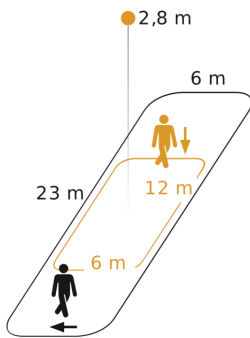

IS 345

DALI-2 APC - op de muur rond
EAN 4007841 033859
art.nr. 033859

Registratiebereik