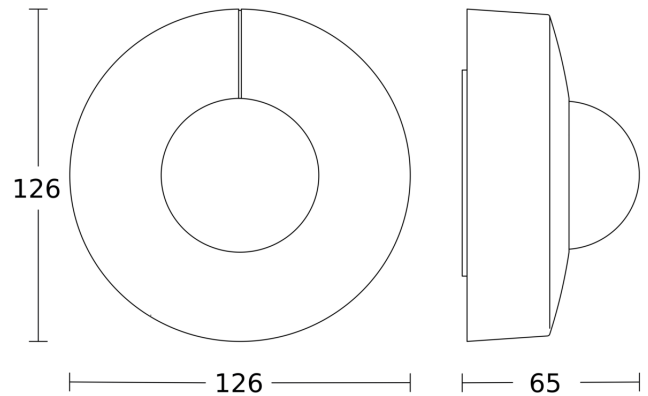

Optimale montagehoogte	2,8 m
Registratiehoek	Gang, 360 °
Openingshoek	45 °
Onderkruipbescherming	Ja
verkleining van de registratiehoek per segment mogelijk	Ja
Elektronische instelling	Nee
Mechanische instelling	Nee
Reikwijdte radiaal	12 x 6 m (72 m ²)
Reikwijdte tangentiaal	23 x 6 m (138 m ²)
schakelzones	280 schakelzones
Funcities	Normaal- / testbedrijf, Handmatig ON / ON-OFF, Regeling constante verlichting ON/OFF
Schemerinstelling	2 - 1000 lx
Tijdinstelling	5 s - 15 min.
basislichtfunctie	Ja
Basislichtfunctie tijd	1-30 min., de hele nacht

IS 345

DALI-2 APC - op de muur rond
 EAN 4007841 033859
 art.nr. 033859

Registratiebereik

Mogelijke montagehoogte: 2,50 m - 5,00 m
 Oranje: radiaal
 Zwart: tangential

Maten

aansluitschema Master

aansluitschema voor DALI-2 APC met DALI-2 IPD