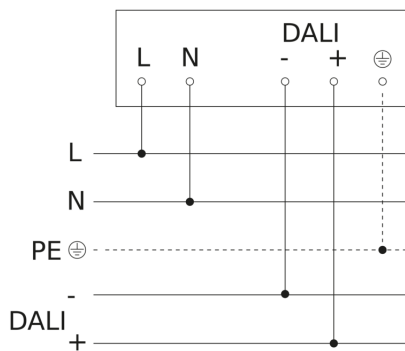

Toebehoren

EAN 4007841 009151	Afstandsbediening Smart Remote
EAN 4007841 592806	Gebruikers-afstandsbediening RC5
EAN 4007841 559410	Service-afstandsbediening RC8
EAN 4007841 056735	Zwart paneel voor IR sensoren

IS 345

DALI-2 APC - op de muur rond
 EAN 4007841 033859
 art.nr. 033859

Registratiebereik

Mogelijke montagehoogte: 2,50 m - 5,00 m
 Oranje: radiaal
 Zwart: tangential

Maten

aansluitschema Master

aansluitschema voor DALI-2 APC met DALI-2 IPD